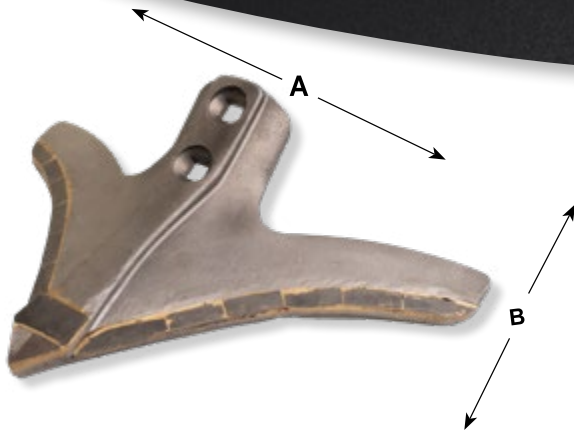

TUNGSTENO

L-93-T					
A	B		KG		PALLET
360	250	12	3,560	M10	150